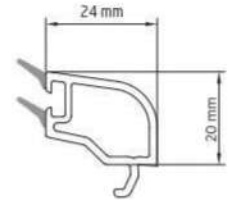

V 7070

Çift Cam Çıtası (39mm)
Double Glass Bead (39mm)
Ağırlık / Weight: 0.210 kg / mt