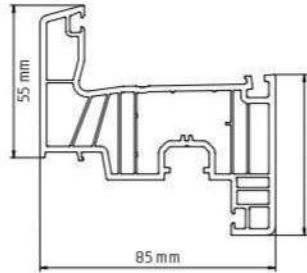

W 8520

Kanat Profili
Sash Profile
Ağırlık / Weight: 1.530 kg / mt