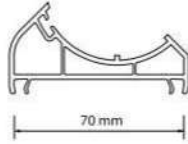

W 7120

70 mm Köşe Dönüş Adaptörü
70 mm Corner Turning Adapter
Ağırlık / Weight: 0.605 kg / mt