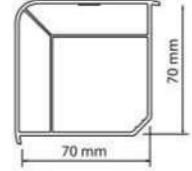

W 7100

70x70 Kutu Profili
70x70 Corner Profile
Ağırlık / Weight: 0.980 kg / mt