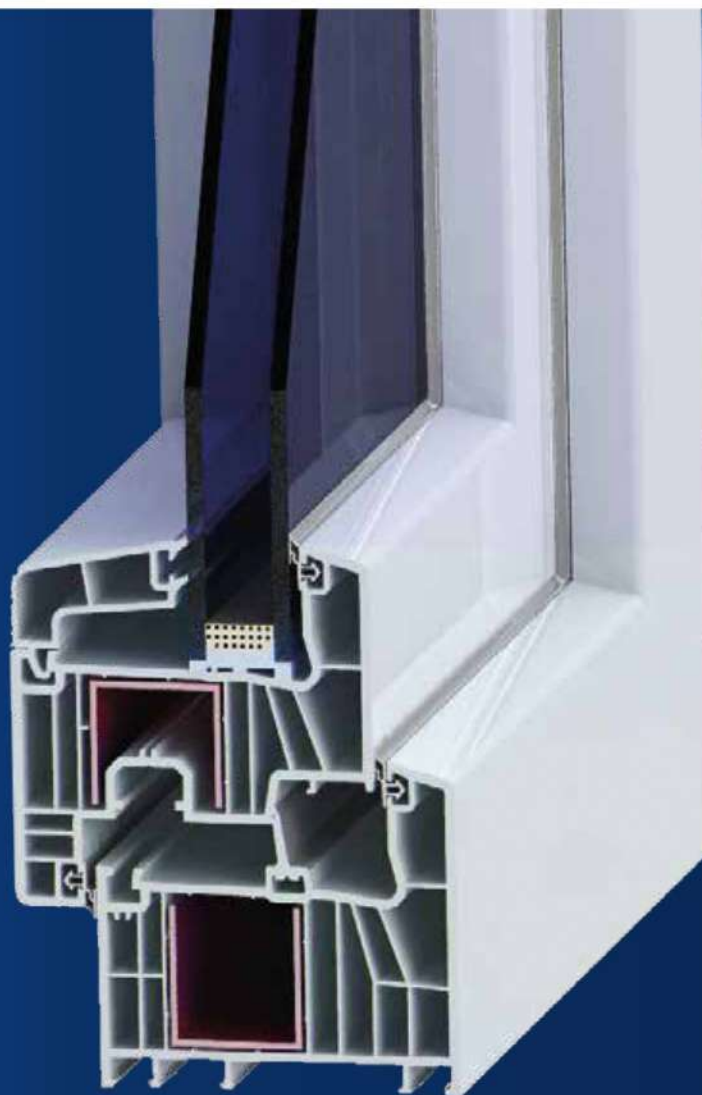

PVC SISTEMI

Bez olovnih aditiva