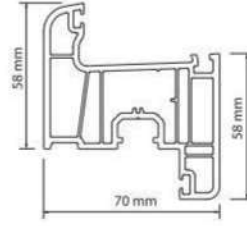

W 7020

Kanat Profili / Sash Profile
Ağırlık / Weight: 1.230 kg/mt