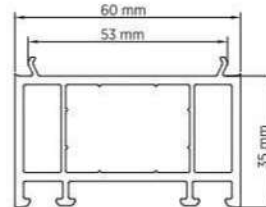

W 9060

60 mm Kasa Yükseltme Profili
60 mm Frame Extension Profile
Ağırlık / Weight: 0.760 kg / mt