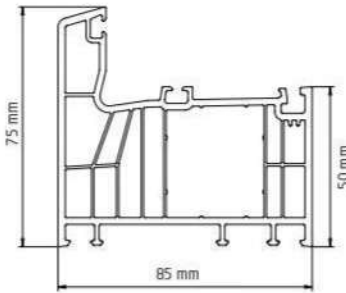

Arctic serija

85'LİK 7 ODACIKLI SİSTEM

W 8510

Kasa Profili
Frame Profile
Ağırlık / Weight: 1.525 kg / mt