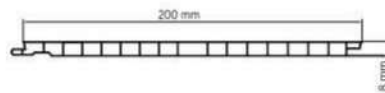

W 9030

Tavan Lambri
Flat PVC Panel
Ağırlık / Weight: 0.370 kg / mt