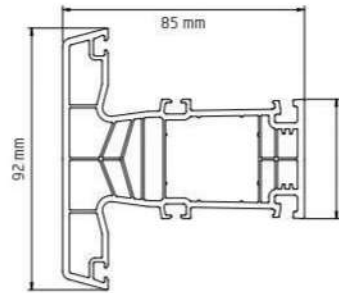

W 8530

Orta Kayıt Profili
Mullion Profile
Ağırlık / Weight: 1.630 kg / mt