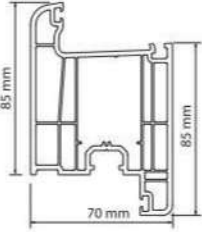

W 7040

Kapı Kanat Profili
Door Sash Profile
Ağırlık / Weight: 1.550 kg/mt