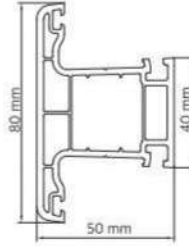

## Klizna serija

**S 001**

**Sürme Tek Raylı Kasa**  
Fixed Sliding Door Frame Profile  
Ağırlık / Weight: 1.470 kg / mt

**S 002**

**Sürme Çift Raylı Kasa**  
Fixed Sliding Door Frame Profile  
Ağırlık / Weight: 1.150 kg / mt