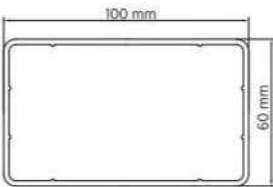

W 9010

100 x 60 Kutu Profili
100x60 Corner Profile
Ağırlık / Weight: 0.990 kg / mt