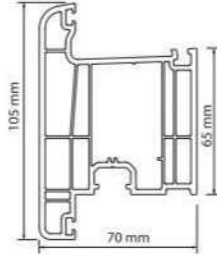

W 7050

Dışa Açılan Kapı Kanat Profili
Reverse Door Sash
Ağırlık / Weight: 1.550 kg/mt