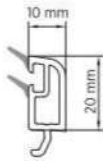

**S 003**

**Sürme Orta Kayıt Profili**  
Sliding Mullion Profile  
Ağırlık / Weight: 1.010 kg / mt

**S 004**

**Sürme Kanat**  
Sliding Sash Profile  
Ağırlık / Weight: 1.240 kg / mt

**S 005**

**Sürme Kanat Kapama**  
Sliding Door Sash Profile  
Ağırlık / Weight: 0.320 kg / mt