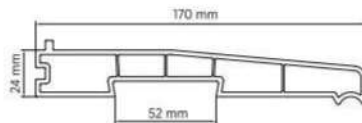

W 9000

Denizlik Profili
Outer Sill Profile
Ağırlık / Weight: 1.450 kg / mt