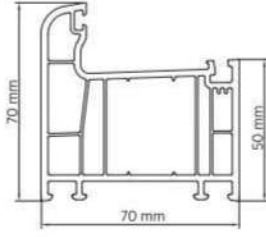

### W 7010

Kasa Profili / Frame Profile  
Ağırlık / Weight: 1.100 kg/mt