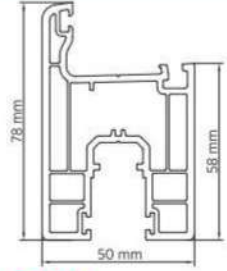

S 004

Sürme Kanat
Sliding Sash Profile
Ağırlık / Weight: 1.240 kg / mt