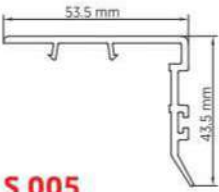

S 005

Sürme Kanat Kapama
Sliding Door Sash Profile
Ağırlık / Weight: 0.320 kg / mt

S 006

Sürme Çift Cam Çıtası (24 mm)
Sliding Double Glass Bead (24 mm)
Ağırlık / Weight: 0.160 kg / mt