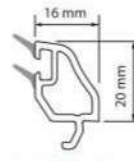

W 6470

Çift Cam Çıtası (18-20 mm)
Double Glass Bead (18-20 mm)
Ağırlık / Weight: 0.175 kg / mt