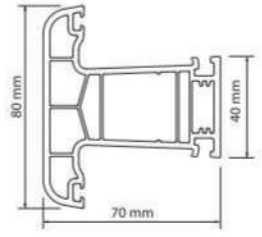

W 7030

Orta Kayıt Profili
Mullion Profile
Ağırlık / Weight: 1.170 kg/mt