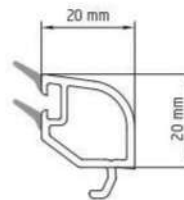

V 6480

Çift Cam Çıtası (43mm)
Double Glass Bead (43mm)
Ağırlık / Weight: 0.167 kg/mt