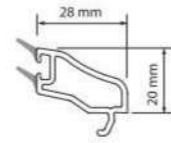

Klizna serija

S 001

Sürme Tek Raylı Kasa
Fixed Sliding Door Frame Profile
Ağırlık / Weight: 1.470 kg / mt

S 002

Sürme Çift Raylı Kasa
Fixed Sliding Door Frame Profile
Ağırlık / Weight: 1.150 kg / mt

S 003

Sürme Orta Kayıt Profili
Sliding Mullion Profile
Ağırlık / Weight: 1.010 kg / mt

S 004

Sürme Kanat
Sliding Sash Profile
Ağırlık / Weight: 1.240 kg / mt

S 005

Sürme Kanat Kapama
Sliding Door Sash Profile
Ağırlık / Weight: 0.320 kg / mt

S 006

Sürme Çift Cam Çıtası (24 mm)
Sliding Double Glass Bead (24 mm)
Ağırlık / Weight: 0.160 kg / mt

W 6470

Çift Cam Çıtası (18-20 mm)
Double Glass Bead (18-20 mm)
Ağırlık / Weight: 0.175 kg / mt

W 7080

Tek Cam Çıtası (4 mm)
Single Glass Bead (4 mm)
Ağırlık / Weight: 0.210 kg / mt

Laminirana serija

Lamination Application Examples

altın meşe
golden oak

koyu meşe
dark oak

antrasit gri
coal grey

siyah
black

ceviz
walnut

maun
mahogany

antik meşe
anteak oak