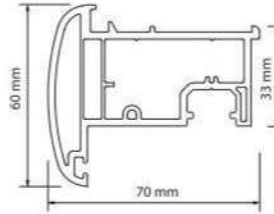

W 7060

Hareketli Orta Kayıt Profili
Moveable Mullion Profile
Ağırlık / Weight: 0.980 kg / mt