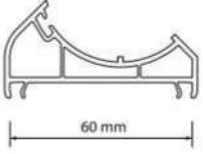

Dodatni profili

W 6520

60 mm Köşe Dönüş Adaptörü
60 mm Corner Turning Adapter
Ağırlık / Weight: 0.520 kg / mt