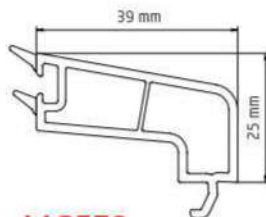

W 8570

Çift Cam Çıtası (24mm)
Single Glass Bead (24mm)
Ağırlık / Weight: 0.345 kg / mt