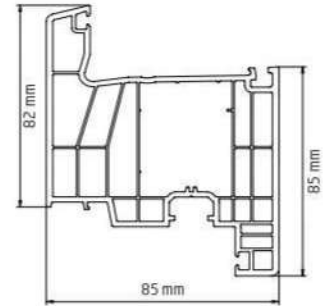

W 8540

Kapı Kanat Profili
Door Sash Profile
Ağırlık / Weight: 1.950 kg / mt