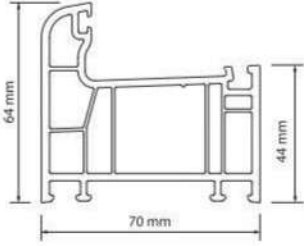

### W 7010

Kasa Profili / Frame Profile  
Ağırlık / Weight: 1.100 kg/mt