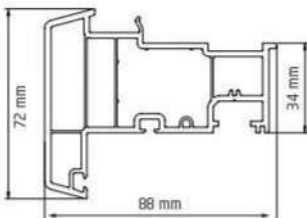

W 8560

Hareketli Orta Kayıt Profili
Moveable Mullion Profile
Ağırlık / Weight: 1.290 kg / mt