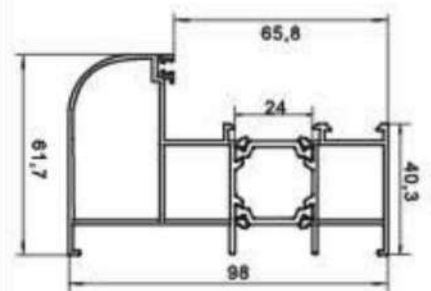

Štok ravan 70 mm

Šifra: 7005

Štok balon 80 mm

Šifra: 7004

Štok balon 100 mm

Šifra: 7003

Krilo prozora

Šifra: 7011

Krilo multilock

Šifra: 70100

Krilo vrata

Šifra: 7012

Krilo vrata spoljno otvaranje

Šifra: 7013

Te prečka

Šifra: 7024

Šloga 6,4 m

Šifra: 7031

Prag termo

Šifra: 7001

Lajsna za 24 mm st.

Šifra: 676