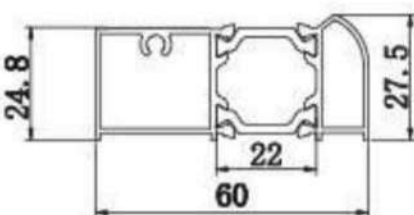

Šloga 6,4 m

Šifra: 7031

Prag termo

Šifra: 7001

Lajsna za 24 mm st.

Šifra: 676