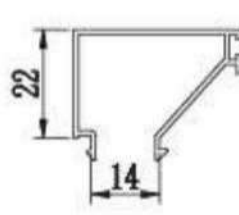

Šloga 6,4 m

Šifra: 7031

Prag termo

Šifra: 7001

Lajsna za 24 mm st.

Šifra: 676