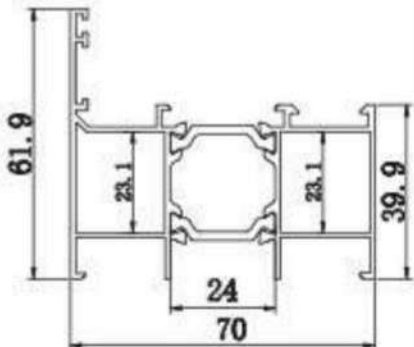

Štok ravan 70 mm

Šifra: 7005

Štok balon 80 mm

Šifra: 7004

Štok balon 100 mm

Šifra: 7003

Krilo prozora

Šifra: 7011

Krilo multilock

Šifra: 70100

Krilo vrata

Šifra: 7012

Krilo vrata spoljno otvaranje

Šifra: 7013

Te prečka

Šifra: 7024

Šloga 6,4 m

Šifra: 7031

Prag termo

Šifra: 7001

Lajsna za 24 mm st.

Šifra: 676