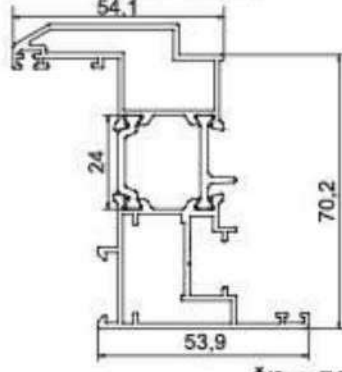

Štok ravan 70 mm

Šifra: 7005

Štok balon 80 mm

Šifra: 7004

Štok balon 100 mm

Šifra: 7003

Krilo prozora

Šifra: 7011

Krilo multilock

Šifra: 70100

Krilo vrata

Šifra: 7012

Krilo vrata spoljno otvaranje

Šifra: 7013

Te prečka

Šifra: 7024

Šloga 6,4 m

Šifra: 7031

Prag termo

Šifra: 7001

Lajsna za 24 mm st.

Šifra: 676