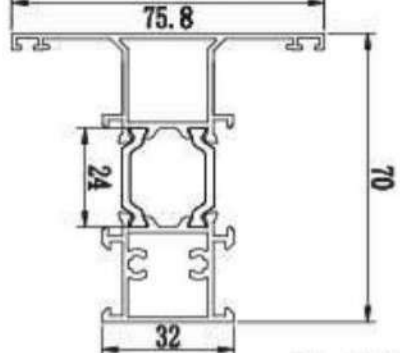

Te prečka

Šifra: 7024