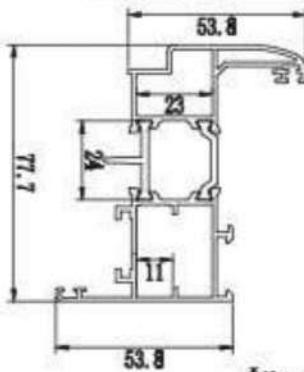

Štok ravan 70 mm

Šifra: 7005

Štok balon 80 mm

Šifra: 7004

Štok balon 100 mm

Šifra: 7003

Krilo prozora

Šifra: 7011

Krilo multilock

Šifra: 70100

Krilo vrata

Šifra: 7012

Krilo vrata spoljno otvaranje

Šifra: 7013

Te prečka

Šifra: 7024

Šloga 6,4 m

Šifra: 7031

Prag termo

Šifra: 7001

Lajsna za 24 mm st.

Šifra: 676