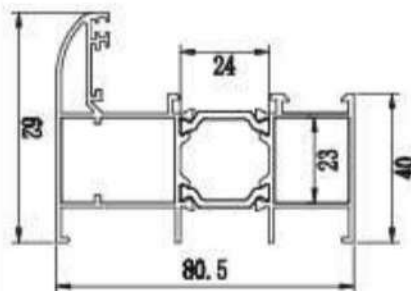

Štok ravan 70 mm

Šifra: 7005

Štok balon 80 mm

Šifra: 7004

Štok balon 100 mm

Šifra: 7003

Krilo prozora

Šifra: 7011

Krilo multilock

Šifra: 70100

Krilo vrata

Šifra: 7012

Krilo vrata spoljno otvaranje

Šifra: 7013

Te prečka

Šifra: 7024

Šloga 6,4 m

Šifra: 7031

Prag termo

Šifra: 7001

Lajsna za 24 mm st.

Šifra: 676