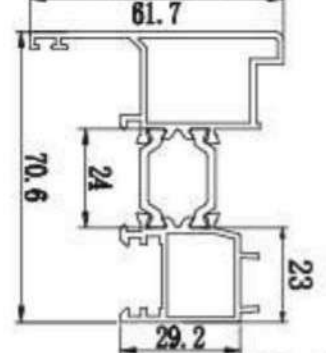

Šloga 6,4 m

Šifra: 7031

Prag termo

Šifra: 7001

Lajsna za 24 mm st.

Šifra: 676