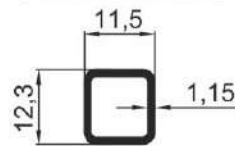

# STAKLENI BALKONI

KOD	IZGLED	KOD	IZGLED
USSCB051		USSCB171	
USSCB111 USSCB112		USSCB172	
USSCB122		USSCB173	
USSCB131L USSCB131R		USSCB175	
USSCB141L USSCB141R		USSCB181	
USSCB151L USSCB151R		USSCB191	
USSCB161L USSCB161R		USSCB201	
		USSCB211	

NO :94-2652  
1,155 Kg.m.

NO :94-2653  
0,835 Kg.m.

NO :94-2654  
0,130 Kg.m.

NO :94-2655  
0,565 Kg.m.