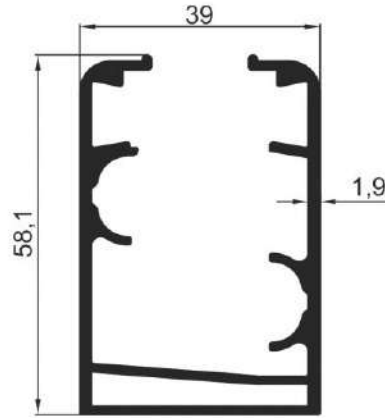

# STAKLENI BALKONI

KOD	IZGLED	KOD	IZGLED
USSCB051		USSCB171	
USSCB111 USSCB112		USSCB172	
USSCB122		USSCB173	
USSCB131L USSCB131R		USSCB175	
USSCB141L USSCB141R		USSCB181	
USSCB151L USSCB151R		USSCB191	
USSCB161L USSCB161R		USSCB201	
		USSCB211	

NO :94-2652  
1,155 Kg.m.

NO :94-2653  
0,835 Kg.m.

NO :94-2654  
0,130 Kg.m.

NO :94-2655  
0,565 Kg.m.