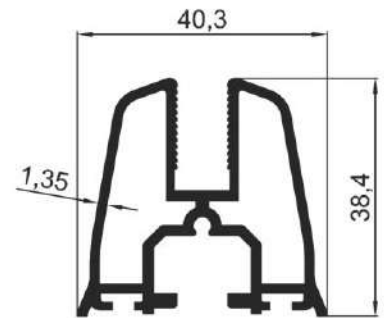

# STAKLENI BALKONI

KOD	IZGLED	KOD	IZGLED
USSCB051		USSCB171	
USSCB111 USSCB112		USSCB172	
USSCB122		USSCB173	
USSCB131L USSCB131R		USSCB175	
USSCB141L USSCB141R		USSCB181	
USSCB151L USSCB151R		USSCB191	
USSCB161L USSCB161R		USSCB201	
		USSCB211	

NO :94-2652  
1,155 Kg.m.

NO :94-2653  
0,835 Kg.m.

NO :94-2654  
0,130 Kg.m.

NO :94-2655  
0,565 Kg.m.