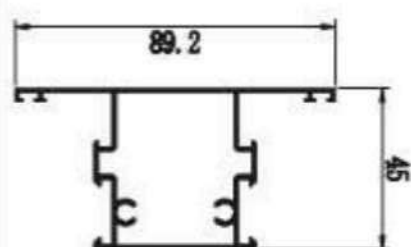

Te prečka

Šifra: 9448