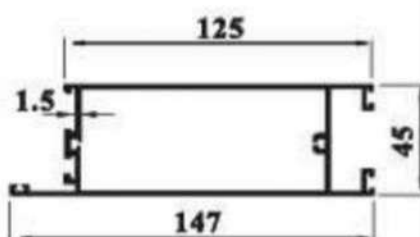

Kriilo prozora

Šifra: 9442

Te prečka

Šifra: 9448

Parapet

Šifra: 9440

Šloga 6,4 m

Šifra: 9466