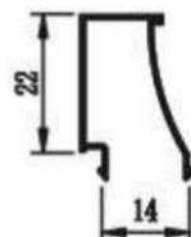

Kriilo prozora

Šifra: 9442

Te prečka

Šifra: 9448

Parapet

Šifra: 9440

Šloga 6,4 m

Šifra: 9466

Lajsna za 20 mm st.

Šifra: 9459

Prag hladan

Šifra: 9441

BORMAN
Premium aluminium systems