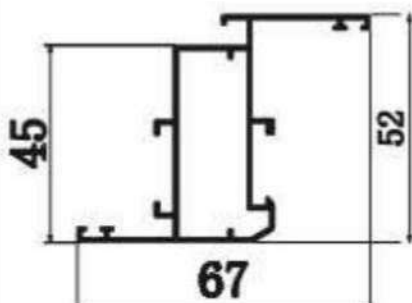

Kriilo prozora

Šifra: 9442