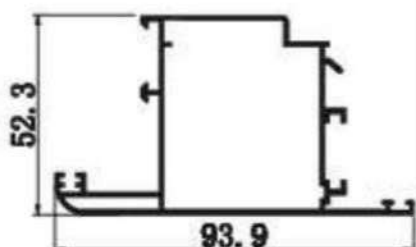

Štok ravan 45 mm

Šifra: 9443

Štok balon 75 mm

Šifra: 9447

Kriilo vrata

Šifra: 9446

Kriilo vrata spoljno otvaranje

Šifra: 9445