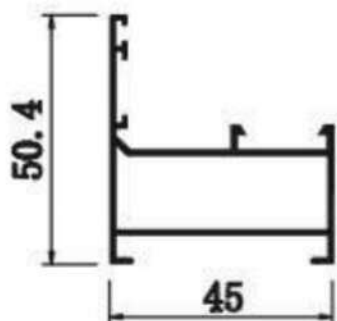

Štok ravan 45 mm

Šifra: 9443

Štok balon 75 mm

Šifra: 9447

Kriilo vrata

Šifra: 9446

Kriilo vrata spoljno otvaranje

Šifra: 9445