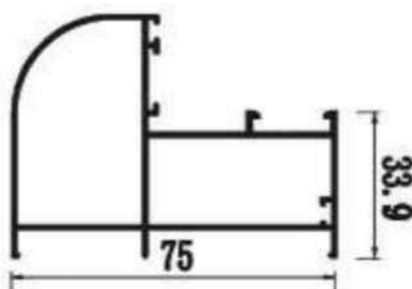

Štok ravan 45 mm

Šifra: 9443

Štok balon 75 mm

Šifra: 9447

Kriilo vrata

Šifra: 9446

Kriilo vrata spoljno otvaranje

Šifra: 9445