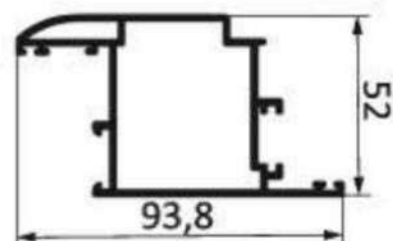

Štok ravan 45 mm

Šifra: 9443

Štok balon 75 mm

Šifra: 9447

Kriilo vrata

Šifra: 9446

Kriilo vrata spoljno otvaranje

Šifra: 9445