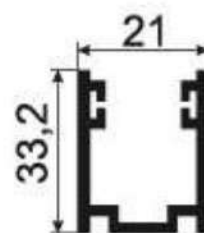

Aluminijumska vođica za rolokomarnik

Šifra: 4662