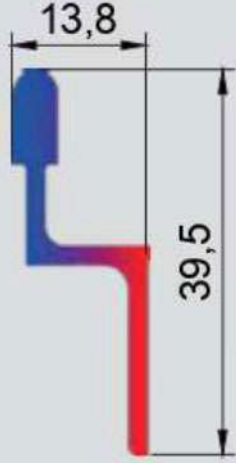

# PLİSE SİNEKLİK

Plise Şerit Çift Taraflı Bantlı

Plise Sineklik Tülü

- \* 2.0 mt
- \* 2.2 mt
- \* 2.4 mt
- \* 3.0 mt

Plise Sineklik Aksesuar Takımı  
[Beyaz]

Plise Sineklik Aksesuar Takımı  
[Siyah]

# PROFİLLER

Sürme Sineklik Rayı  
0,337 kg/mt

Sürme Sineklik Rayı  
0,339 kg/mt

Sürme Sineklik Kasası  
0,443 kg/mt

Sürme Sineklik Rulmanı

Sineklik Tül

60 cm - 80 cm - 100 cm - 120 cm - 140 cm - 160 cm - 180 cm

İçe Açılır Sineklik Profili  
0,306 kg/mt

17\*25 45'lik Köşe Takozu

17\*25 90'lık Köşe Takozu

17\*42 Köşe Takozu

İçe Açılır Köşe Takozu

Çıt Çıt

Sineklik Tül

60 cm - 80 cm - 100 cm - 120 cm - 140 cm - 160 cm - 180 cm  
18 m<sup>2</sup> - 24 m<sup>2</sup> - 30 m<sup>2</sup> - 36 m<sup>2</sup> - 42 m<sup>2</sup> - 48 m<sup>2</sup> - 54 m<sup>2</sup>