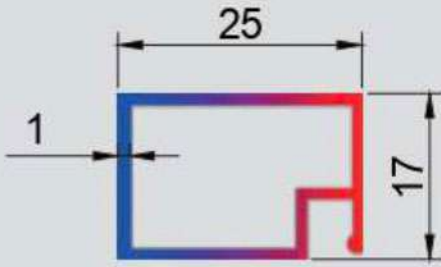

# PROFİLLER

Menteşeli Sineklik Kasası  
16\*25  
0,185 kg/mt

Menteşeli Sineklik Kasası  
11\*22  
0,178 kg/mt

Menteşeli Sineklik Kasası 17\*25  
0,210 kg/mt

Menteşeli Sineklik Kasası 17\*42  
0,420 kg/mt

İçe Açılır Sineklik Profili  
0,271 kg/mt

İçe Açılır Sineklik Profili  
0,306 kg/mt

17\*25 45'lik Köşe Takozu

17\*25 90'lık Köşe Takozu

17\*42 Köşe Takozu

İçe Açılır Köşe Takozu

Çıt Çıt

Sineklik Tül

60 cm - 80 cm - 100 cm - 120 cm - 140 cm - 160 cm - 180 cm  
18 m<sup>2</sup> - 24 m<sup>2</sup> - 30 m<sup>2</sup> - 36 m<sup>2</sup> - 42 m<sup>2</sup> - 48 m<sup>2</sup> - 54 m<sup>2</sup>