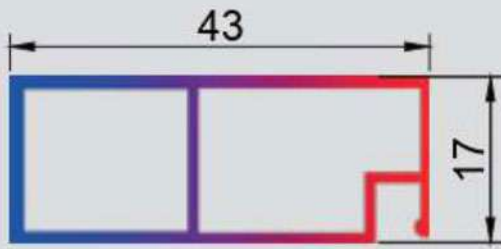

# PROFİLLER

Menteşeli Sineklik Kasası  
16\*25  
0,185 kg/mt

Menteşeli Sineklik Kasası  
11\*22  
0,178 kg/mt

Menteşeli Sineklik Kasası 17\*25  
0,210 kg/mt

Menteşeli Sineklik Kasası 17\*42  
0,420 kg/mt

İçe Açılır Sineklik Profili  
0,271 kg/mt

İçe Açılır Sineklik Profili  
0,306 kg/mt

17\*25 45'lik Köşe Takozu

17\*25 90'lık Köşe Takozu

17\*42 Köşe Takozu

İçe Açılır Köşe Takozu

Çıt Çıt

Sineklik Tül

60 cm - 80 cm - 100 cm - 120 cm - 140 cm - 160 cm - 180 cm  
18 m<sup>2</sup> - 24 m<sup>2</sup> - 30 m<sup>2</sup> - 36 m<sup>2</sup> - 42 m<sup>2</sup> - 48 m<sup>2</sup> - 54 m<sup>2</sup>