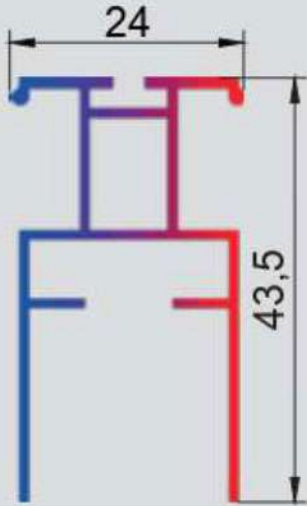

# PROFİLLER

Plise Sineklik Kanadı  
0,404 kg/mt

Plise Sineklik Kasası  
0,311 kg/mt

Panjur Sineklik Kanadı  
0,312 kg/mt

Panjur Sineklik Kasası  
0,225 kg/mt

Panjur Sinekliği Aksesuar Takımı

Sineklik Mıknatısı

# PLİSE SİNEKLİK

Plise Şerit Çift Taraflı Bantlı

Plise Sineklik Tülü

- \* 2.0 mt
- \* 2.2 mt
- \* 2.4 mt
- \* 3.0 mt

Plise Sineklik Aksesuar Takımı  
[Beyaz]

Plise Sineklik Aksesuar Takımı  
[Siyah]

İçe Açılır Sineklik Profili  
0,306 kg/mt

17\*25 45'lik Köşe Takozu

17\*25 90'lık Köşe Takozu

17\*42 Köşe Takozu

İçe Açılır Köşe Takozu

Çıt Çıt

Sineklik Tül

60 cm - 80 cm - 100 cm - 120 cm - 140 cm - 160 cm - 180 cm  
18 m<sup>2</sup> - 24 m<sup>2</sup> - 30 m<sup>2</sup> - 36 m<sup>2</sup> - 42 m<sup>2</sup> - 48 m<sup>2</sup> - 54 m<sup>2</sup>