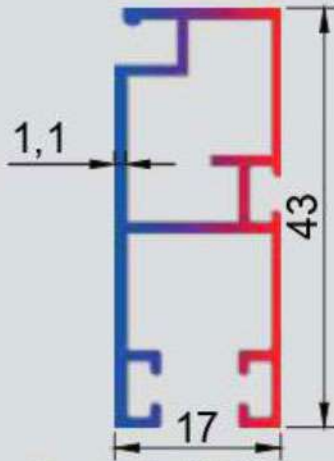

# PLİSE SİNEKLİK

Plise Şerit Çift Taraflı Bantlı

Plise Sineklik Tülü

- \* 2.0 mt
- \* 2.2 mt
- \* 2.4 mt
- \* 3.0 mt

Plise Sineklik Aksesuar Takımı  
[Beyaz]

Plise Sineklik Aksesuar Takımı  
[Siyah]

# PROFİLLER

Sürme Sineklik Rayı  
0,337 kg/mt

Sürme Sineklik Rayı  
0,339 kg/mt

Sürme Sineklik Kasası  
0,443 kg/mt

Sürme Sineklik Rulmanı

Sineklik Tül

60 cm - 80 cm - 100 cm - 120 cm - 140 cm - 160 cm - 180 cm

İçe Açılır Sineklik Profili  
0,306 kg/mt

17\*25 45'lik Köşe Takozu

17\*25 90'lık Köşe Takozu

17\*42 Köşe Takozu

İçe Açılır Köşe Takozu

Çıt Çıt

Sineklik Tül

60 cm - 80 cm - 100 cm - 120 cm - 140 cm - 160 cm - 180 cm  
18 m<sup>2</sup> - 24 m<sup>2</sup> - 30 m<sup>2</sup> - 36 m<sup>2</sup> - 42 m<sup>2</sup> - 48 m<sup>2</sup> - 54 m<sup>2</sup>