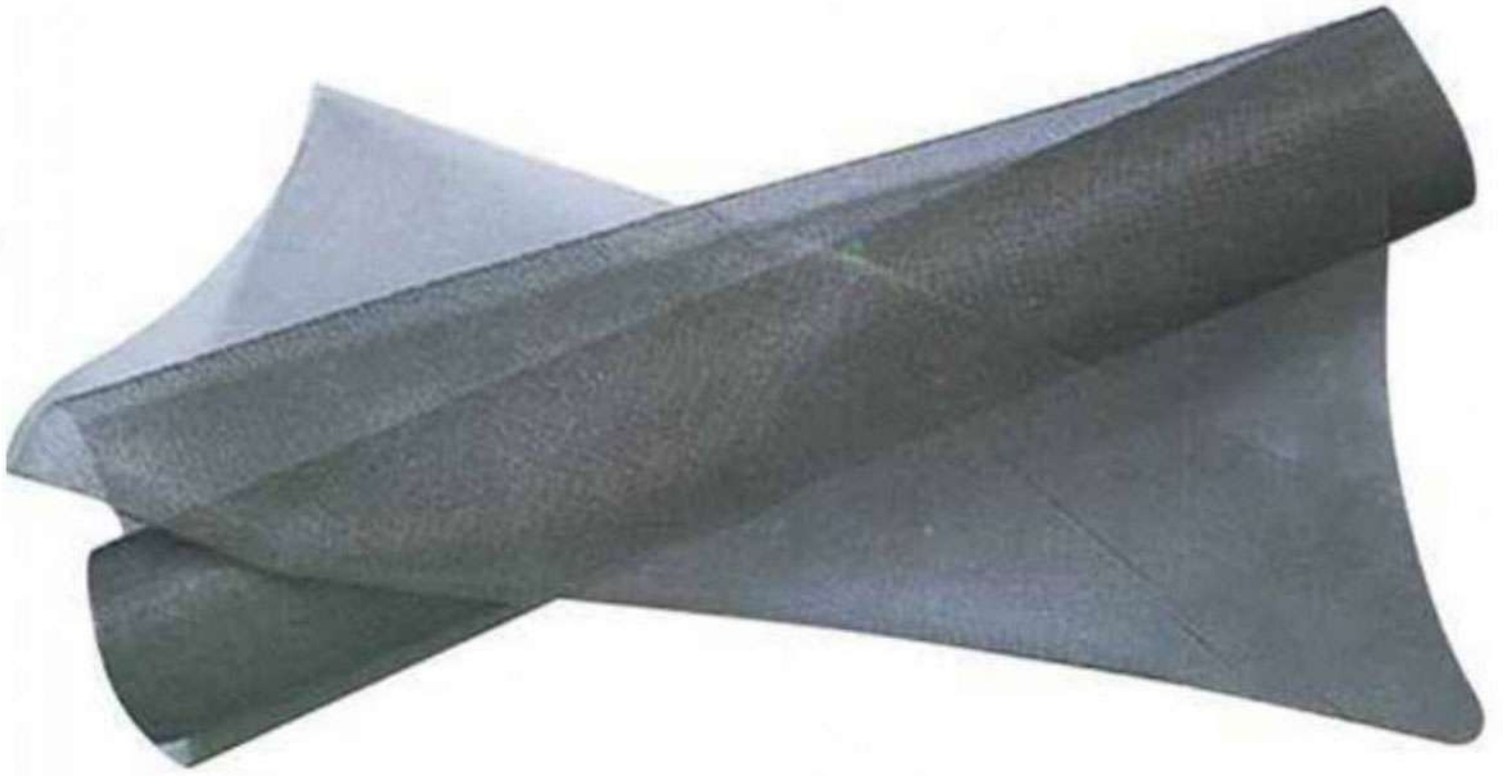

# PROFİLLER

Sürme Sineklik Rayı  
0,337 kg/mt

Sürme Sineklik Rayı  
0,339 kg/mt

Sürme Sineklik Kasası  
0,443 kg/mt

Sürme Sineklik Rulmanı

Sineklik Tül

60 cm - 80 cm - 100 cm - 120 cm - 140 cm - 160 cm - 180 cm