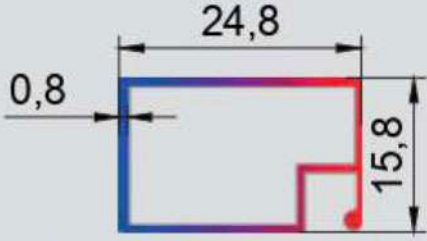

PROFİLLER

Menteşeli Sineklik Kasası
16*25
0,185 kg/mt