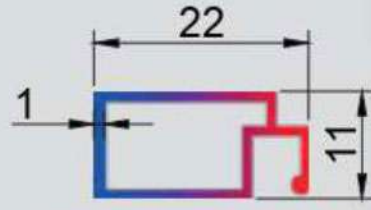

# PROFİLLER

Menteşeli Sineklik Kasası  
16\*25  
0,185 kg/mt

Menteşeli Sineklik Kasası  
11\*22  
0,178 kg/mt

Menteşeli Sineklik Kasası 17\*25  
0,210 kg/mt

Menteşeli Sineklik Kasası 17\*42  
0,420 kg/mt

İçe Açılır Sineklik Profili  
0,271 kg/mt