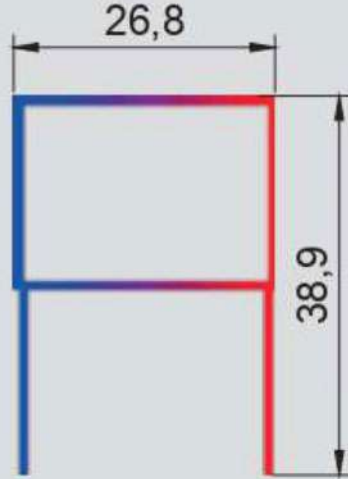

# PROFİLLER

Plise Sineklik Kanadı  
0,404 kg/mt

Plise Sineklik Kasası  
0,311 kg/mt

Panjur Sineklik Kanadı  
0,312 kg/mt

Panjur Sineklik Kasası  
0,225 kg/mt

Panjur Sinekliği Aksesuar Takımı

Sineklik Mıknatısı