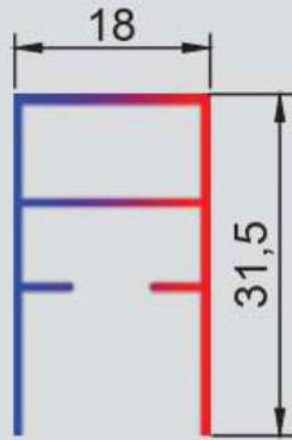

Panjur Sineklik Kasası
0,225 kg/mt