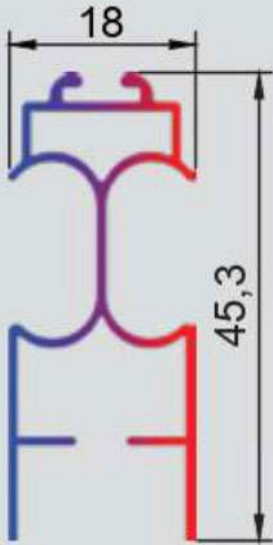

# PROFİLLER

Plise Sineklik Kanadı  
0,404 kg/mt

Plise Sineklik Kasası  
0,311 kg/mt

Panjur Sineklik Kanadı  
0,312 kg/mt

Panjur Sineklik Kasası  
0,225 kg/mt

Panjur Sinekliği Aksesuar Takımı

Sineklik Mıknatısı

İçe Açılır Sineklik Profili  
0,306 kg/mt

17\*25 45'lik Köşe Takozu

17\*25 90'lık Köşe Takozu

17\*42 Köşe Takozu

İçe Açılır Köşe Takozu

Çıt Çıt

Sineklik Tül

60 cm - 80 cm - 100 cm - 120 cm - 140 cm - 160 cm - 180 cm  
18 m<sup>2</sup> - 24 m<sup>2</sup> - 30 m<sup>2</sup> - 36 m<sup>2</sup> - 42 m<sup>2</sup> - 48 m<sup>2</sup> - 54 m<sup>2</sup>