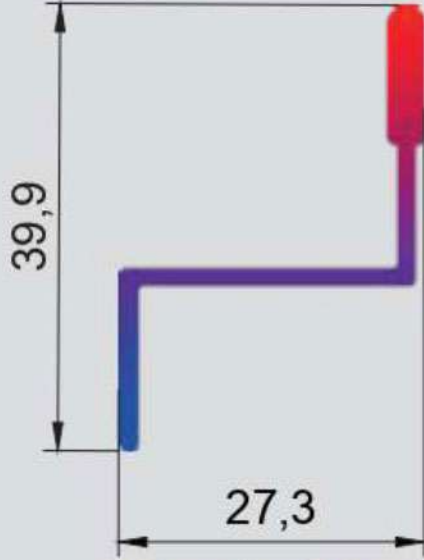

# PLİSE SİNEKLİK

Plise Şerit Çift Taraflı Bantlı

Plise Sineklik Tülü

- \* 2.0 mt
- \* 2.2 mt
- \* 2.4 mt
- \* 3.0 mt

Plise Sineklik Aksesuar Takımı  
[Beyaz]

Plise Sineklik Aksesuar Takımı  
[Siyah]

# PROFİLLER

Sürme Sineklik Rayı  
0,337 kg/mt

Sürme Sineklik Rayı  
0,339 kg/mt

Sürme Sineklik Kasası  
0,443 kg/mt

Sürme Sineklik Rulmanı

Sineklik Tül

60 cm - 80 cm - 100 cm - 120 cm - 140 cm - 160 cm - 180 cm

İçe Açılır Sineklik Profili  
0,306 kg/mt

17\*25 45'lik Köşe Takozu

17\*25 90'lık Köşe Takozu

17\*42 Köşe Takozu

İçe Açılır Köşe Takozu

Çıt Çıt

Sineklik Tül

60 cm - 80 cm - 100 cm - 120 cm - 140 cm - 160 cm - 180 cm  
18 m<sup>2</sup> - 24 m<sup>2</sup> - 30 m<sup>2</sup> - 36 m<sup>2</sup> - 42 m<sup>2</sup> - 48 m<sup>2</sup> - 54 m<sup>2</sup>