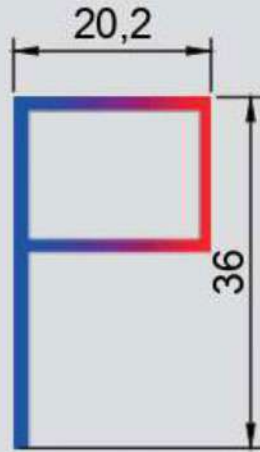

# PROFİLLER

Menteşeli Sineklik Kasası  
16\*25  
0,185 kg/mt

Menteşeli Sineklik Kasası  
11\*22  
0,178 kg/mt

Menteşeli Sineklik Kasası 17\*25  
0,210 kg/mt

Menteşeli Sineklik Kasası 17\*42  
0,420 kg/mt

İçe Açılır Sineklik Profili  
0,271 kg/mt

İçe Açılır Sineklik Profili  
0,306 kg/mt

17\*25 45'lik Köşe Takozu

17\*25 90'lık Köşe Takozu

17\*42 Köşe Takozu

İçe Açılır Köşe Takozu

Çıt Çıt

Sineklik Tül

60 cm - 80 cm - 100 cm - 120 cm - 140 cm - 160 cm - 180 cm  
18 m<sup>2</sup> - 24 m<sup>2</sup> - 30 m<sup>2</sup> - 36 m<sup>2</sup> - 42 m<sup>2</sup> - 48 m<sup>2</sup> - 54 m<sup>2</sup>