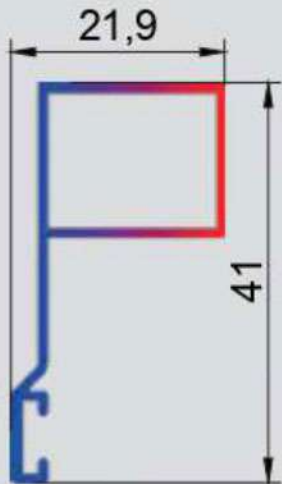

# PROFİLLER

Menteşeli Sineklik Kasası  
16\*25  
0,185 kg/mt

Menteşeli Sineklik Kasası  
11\*22  
0,178 kg/mt

Menteşeli Sineklik Kasası 17\*25  
0,210 kg/mt

Menteşeli Sineklik Kasası 17\*42  
0,420 kg/mt

İçe Açılır Sineklik Profili  
0,271 kg/mt

İçe Açılır Sineklik Profili  
0,306 kg/mt

17\*25 45'lik Köşe Takozu

17\*25 90'lık Köşe Takozu

17\*42 Köşe Takozu

İçe Açılır Köşe Takozu

Çıt Çıt

Sineklik Tül

60 cm - 80 cm - 100 cm - 120 cm - 140 cm - 160 cm - 180 cm  
18 m<sup>2</sup> - 24 m<sup>2</sup> - 30 m<sup>2</sup> - 36 m<sup>2</sup> - 42 m<sup>2</sup> - 48 m<sup>2</sup> - 54 m<sup>2</sup>