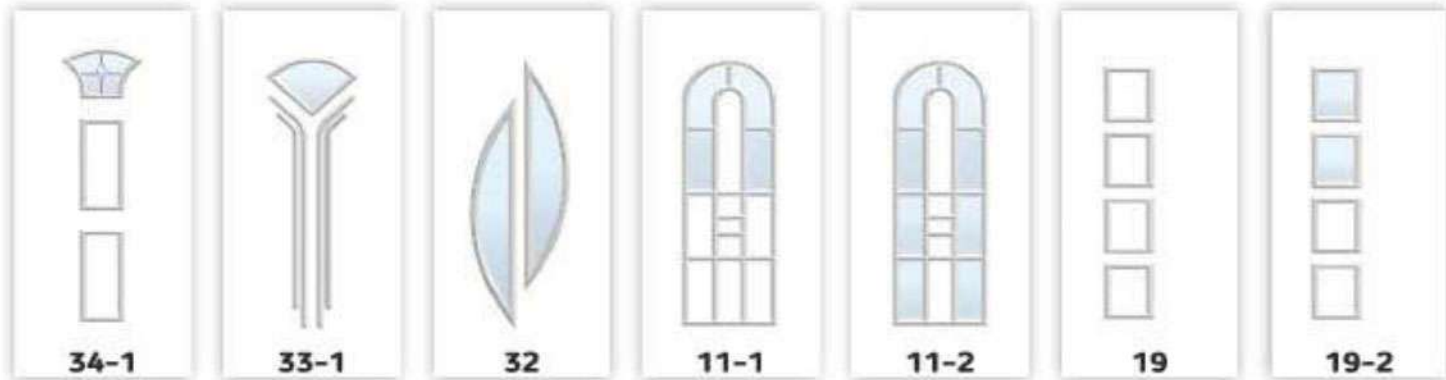

030

040

050

PVC i ALU SENDVIČ PANELI

20 mm i 24 mm

dimenzije:
1 x 2 m i 2 x 3 m