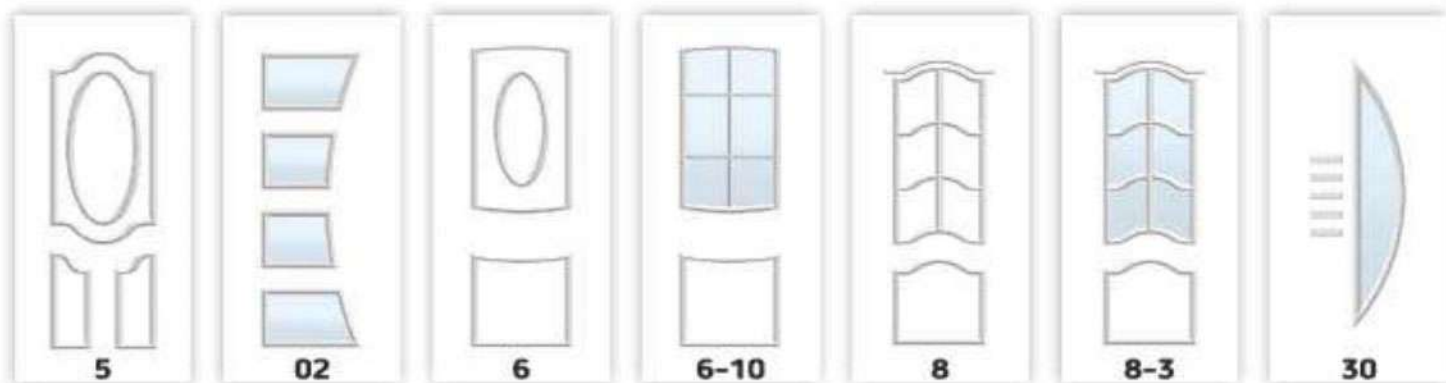

030

040

050

PVC i ALU SENDVIČ PANELI

20 mm i 24 mm

dimenzije:
1 x 2 m i 2 x 3 m